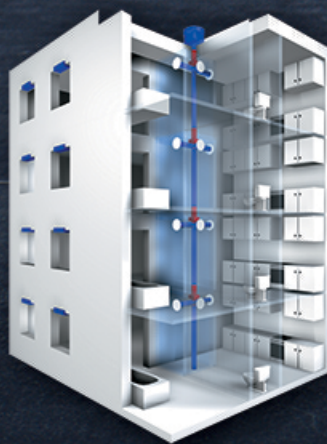

# Tűzvédelmi ventilátorok és elzárók ipari és lakossági területre

**Tűzvédelmi megoldások többlakásos lakóépületek szellőztető rendszereinél.**

E190 tűzvédelmi besorolású egyedi és központi ventilátoros szellőztetés.

*Egyedi szellőztetés*

*Központi szellőztetés*

ELS háztartási radiális ventilátor

BAE/BAK/BTK tűzvédelmi csappantyúk